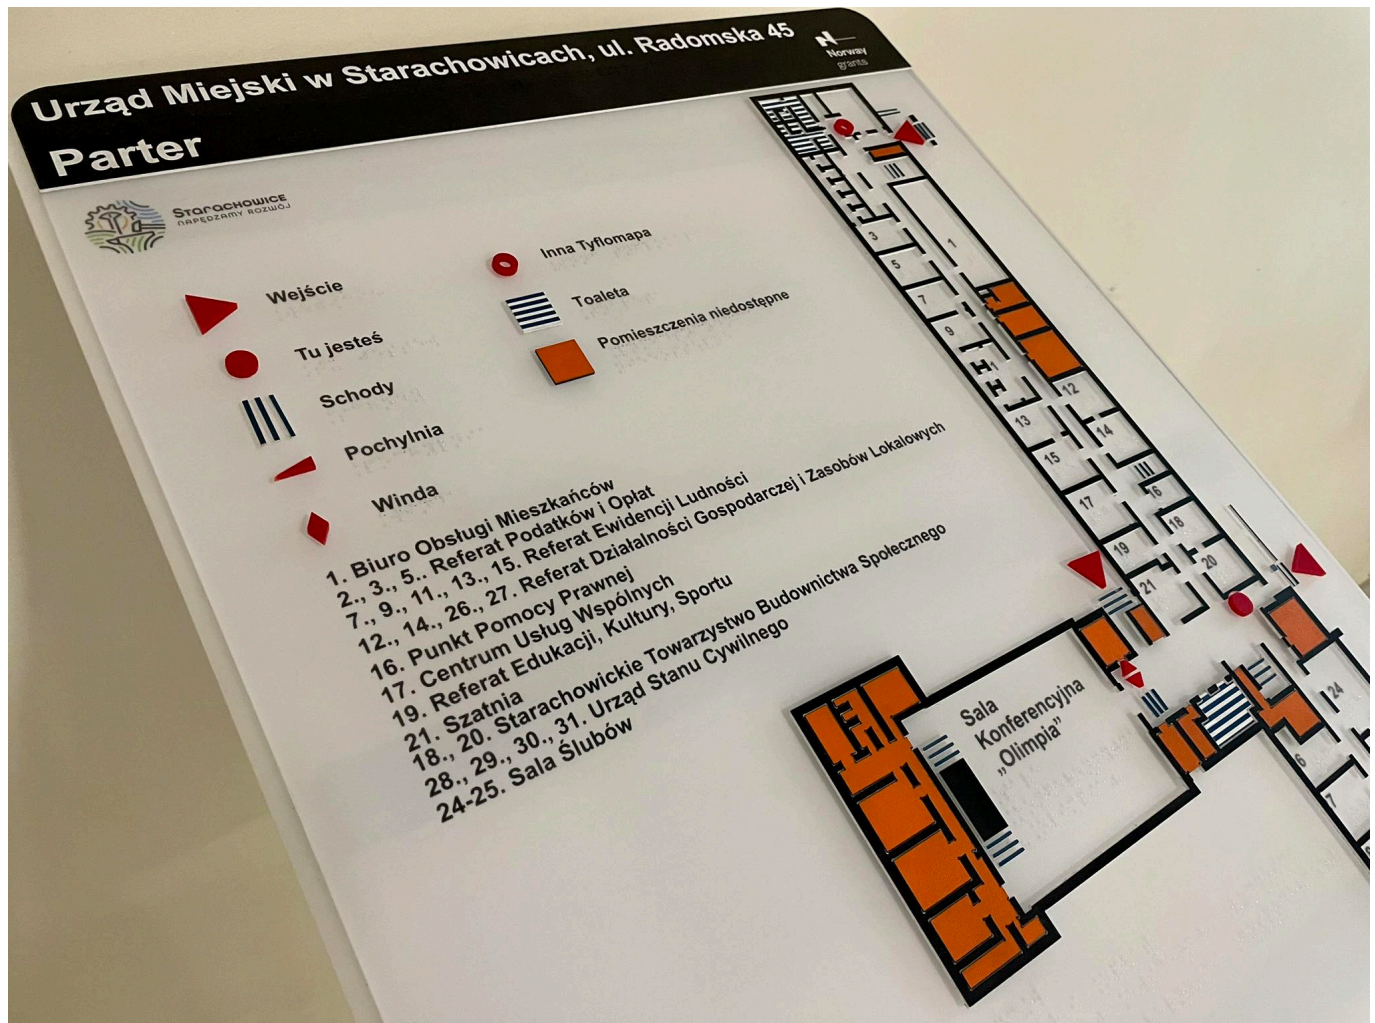

Starachowicki Urząd Miejski dostosowuje swoją przestrzeń do obsługi osób o specjalnych potrzebach. W ramach projektu finansowanego ze środków norweskich wykonano nowe tabliczki informacyjne, postawiono specjalne plany typograficzne, a także zamontowano nakładki kierunkowe na poręcze schodów. Wszystko po to, aby dostęp do urzędowych spraw był prostszy i łatwiejszy.

Urząd Miejski w Starachowicach to przestrzeń administracji publicznej dostosowywana do obsługi osób o specjalnych potrzebach.

- W ramach projektu "Kierunek Przyszłość - Starachowicki Program Rozwoju Lokalnego" finansowanego ze środków norweskich udało nam się zrealizować kolejne zadania ułatwiające załatwianie spraw urzędowych przez osoby z niepełnosprawnościami. Chcemy, by Urząd Miejski stał się miejscem dostosowanym do wszystkich mieszkańców. Na każdym kroku staramy się realizować inwestycje z myślą o osobach ze specjalnymi potrzebami. Staramy się niwelować wszelkie progi architektoniczne, a także montować ułatwienia, aby osoby załatwiające w tym budynku różne sprawy urzędowe nie miały problemów zarówno z obsługą jak i

dostępem do wybranych referatów – podkreśla Prezydent Miasta Starachowice Marek Materek.

W Urzędzie Miejskim i Centrum Usług Społecznych zamontowano specjalne plany typograficzne z tzw. modułem multisensorycznym. Cztery tablice są wykonane z transparentnego tworzywa sztucznego.

Dodatkowo osoby odwiedzające UM będą mogły skorzystać ze specjalnych tabliczek informacyjnych dla osób niewidomych i słabowidzących. Na tabliczkach wszelkie informacje są oznaczone punktowym systemem Braille'a. 100 tabliczek zostało przymocowanych obok drzwi wejściowych do każdego z pokoiów urzędowych.