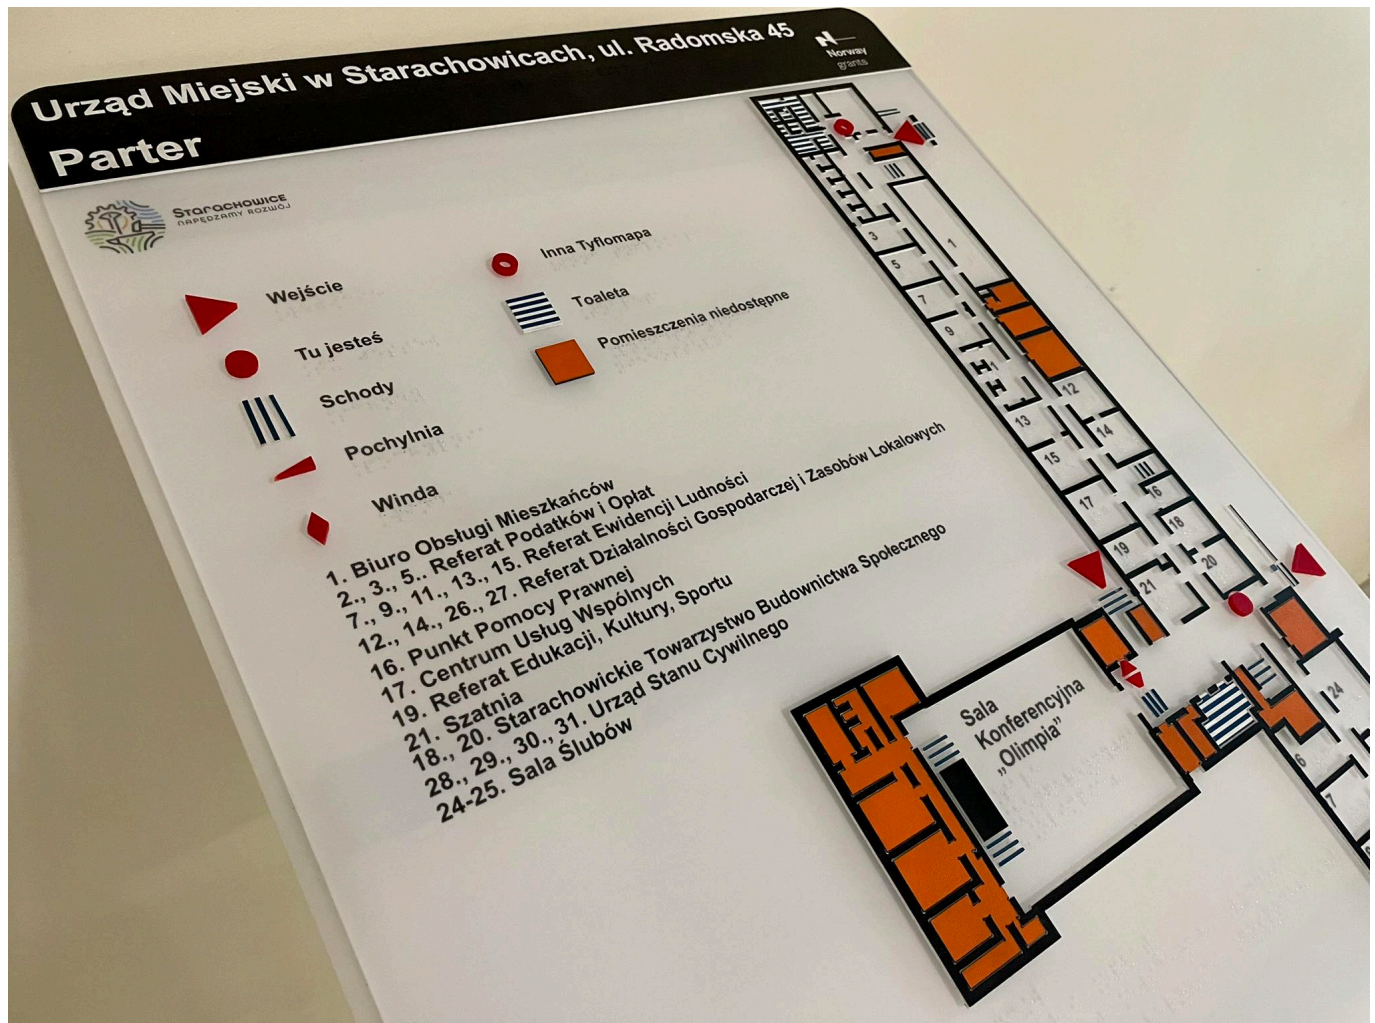

Starachowicki Urząd Miejski dostosowuje swoją przestrzeń do obsługi osób o specjalnych potrzebach. W ramach projektu finansowanego ze środków norweskich wykonano nowe tabliczki informacyjne, postawiono specjalne plany typograficzne, a także zamontowano nakładki kierunkowe na poręcze schodów. Wszystko po to, aby dostęp do urzędowych spraw był prostszy i łatwiejszy.

Urząd Miejski w Starachowicach to przestrzeń administracji publicznej dostosowywana do obsługi osób o specjalnych potrzebach.

- W ramach projektu "Kierunek Przyszłość - Starachowicki Program Rozwoju Lokalnego" finansowanego ze środków norweskich udało nam się zrealizować kolejne zadania ułatwiające załatwianie spraw urzędowych przez osoby z niepełnosprawnościami. Chcemy, by Urząd Miejski stał się miejscem dostosowanym do wszystkich mieszkańców. Na każdym kroku staramy się realizować inwestycje z myślą o osobach ze specjalnymi potrzebami. Staramy się niwelować wszelkie progi architektoniczne, a także montować ułatwienia, aby osoby załatwiające w tym budynku różne sprawy urzędowe nie miały problemów zarówno z obsługą jak i

dostępem do wybranych referatów – podkreśla Prezydent Miasta Starachowice Marek Materek.

W Urzędzie Miejskim i Centrum Usług Społecznych zamontowano specjalne plany typograficzne z tzw. modułem multisensorycznym. Cztery tablice są wykonane z transparentnego tworzywa sztucznego.

Dodatkowo osoby odwiedzające UM będą mogły skorzystać ze specjalnych tabliczek informacyjnych dla osób niewidomych i słabowidzących. Na tabliczkach wszelkie informacje są oznaczone punktowym systemem Braille'a. 100 tabliczek zostało przymocowanych obok drzwi wejściowych do każdego z pokoió urzędowych.