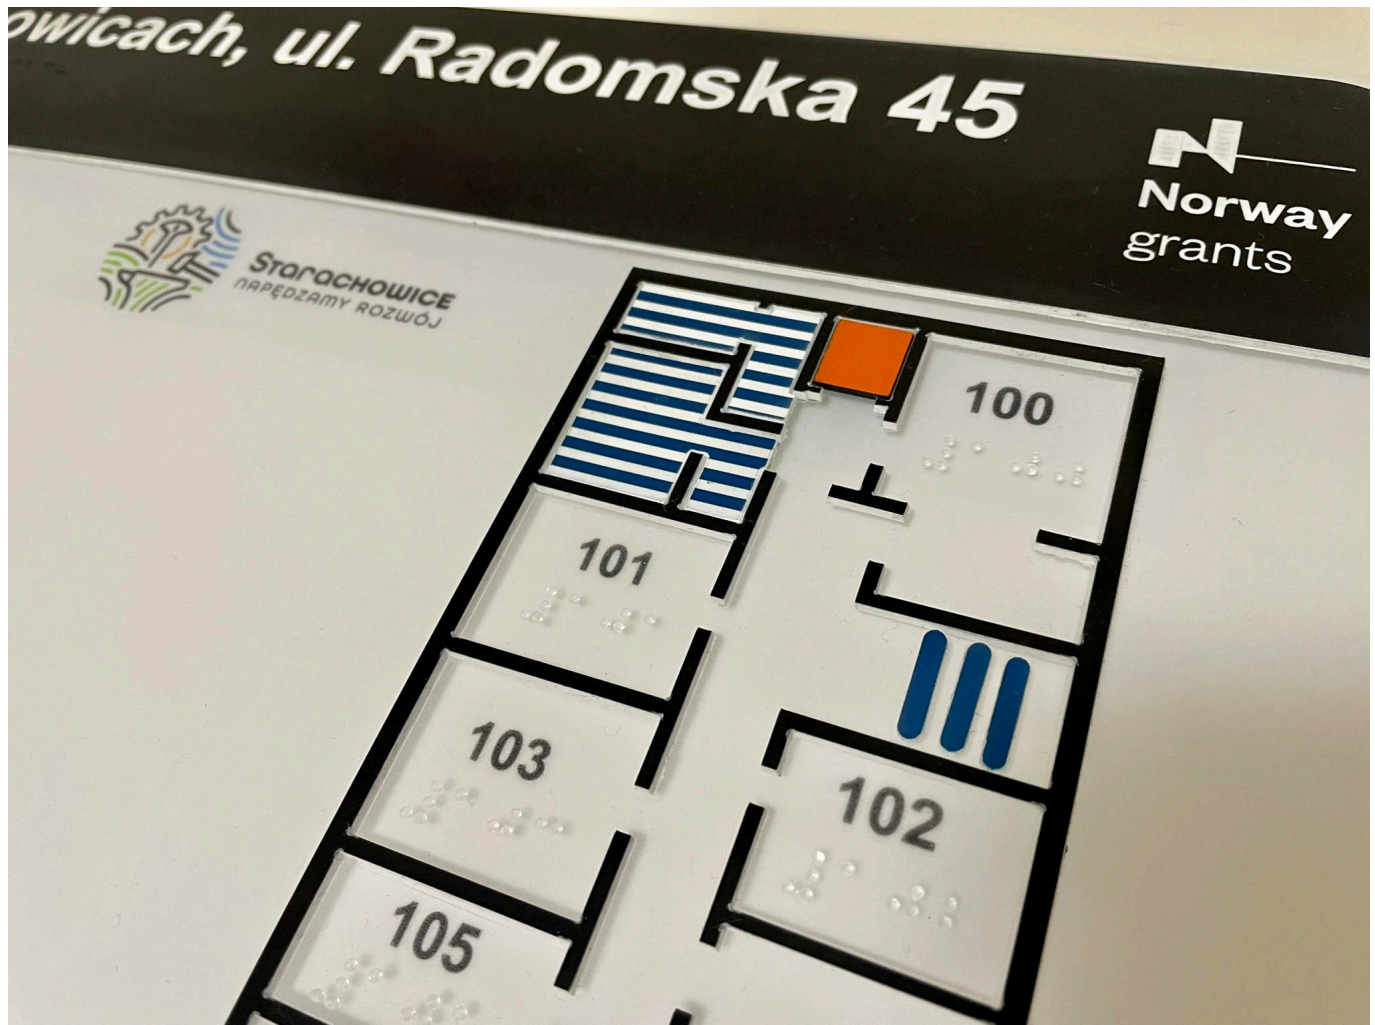

Starachowicki Urząd Miejski dostosowuje swoją przestrzeń do obsługi osób o specjalnych potrzebach. W ramach projektu finansowanego ze środków norweskich wykonano nowe tabliczki informacyjne, postawiono specjalne plany typograficzne, a także zamontowano nakładki kierunkowe na poręcze schodów. Wszystko po to, aby dostęp do urzędowych spraw był prostszy i łatwiejszy.

dostępem do wybranych referatów – podkreśla Prezydent Miasta Starachowice Marek Materek.

W Urzędzie Miejskim i Centrum Usług Społecznych zamontowano specjalne plany typograficzne z tzw. modulem multisensorycznym. Cztery tablice są wykonane z transparentnego tworzywa sztucznego.

Dodatkowo osoby odwiedzające UM będą mogły skorzystać ze specjalnych tabliczek informacyjnych dla osób niewidomych i słabowidzących. Na tabliczkach wszelkie informacje są oznaczone punktowym systemem Braille'a. 100 tabliczek zostało przymocowanych obok drzwi wejściowych do każdego z pokoió urzędowych.