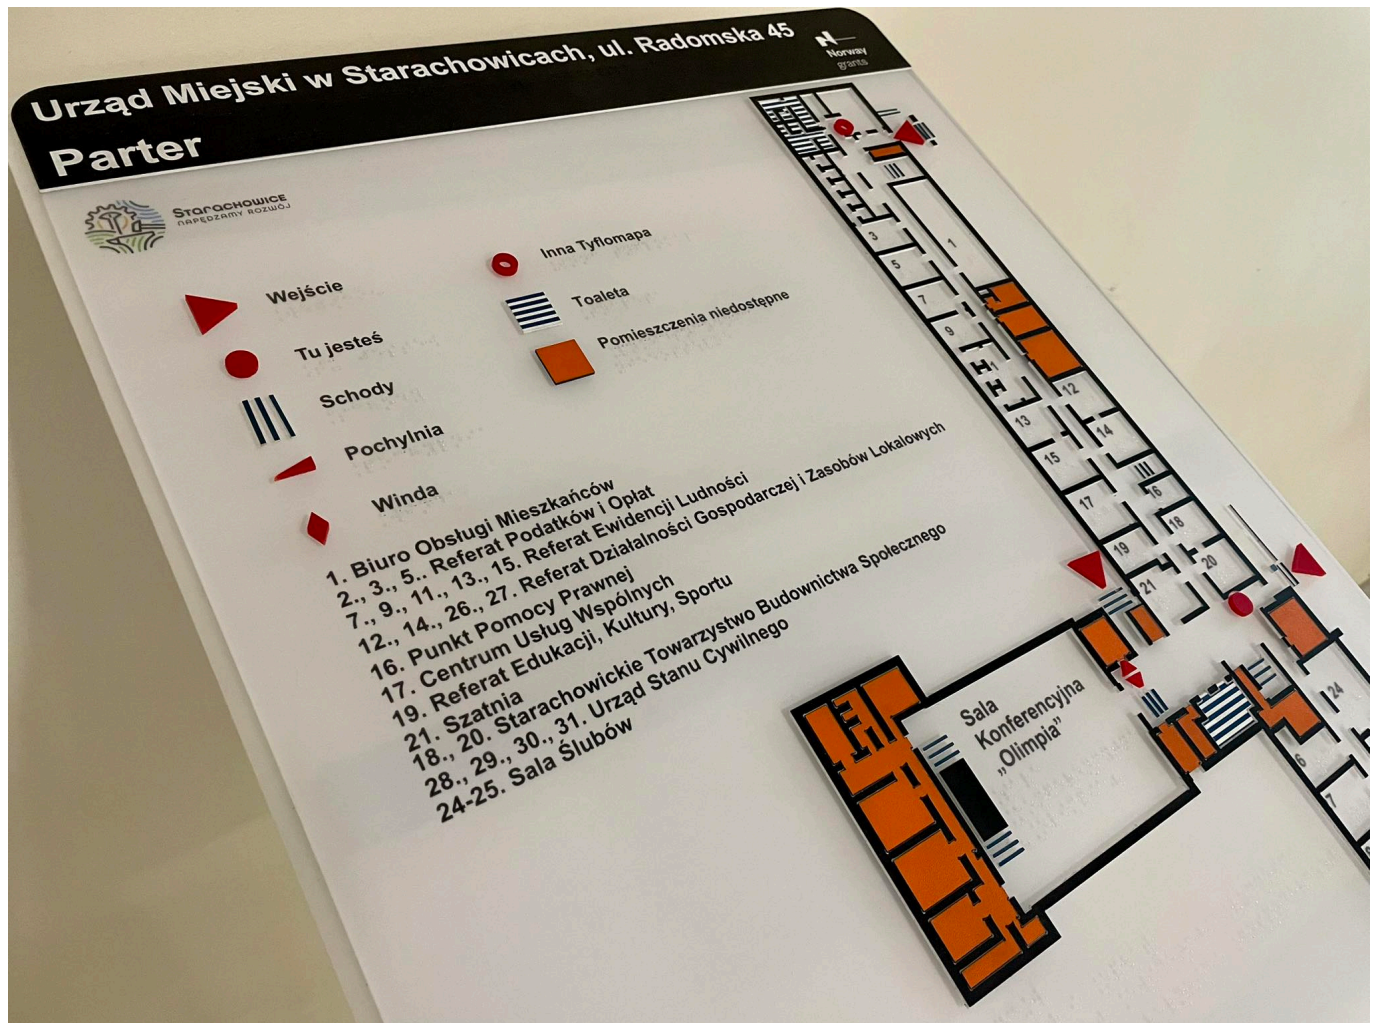

Starachowicki Urząd Miejski dostosowuje swoją przestrzeń do obsługi osób o specjalnych potrzebach. W ramach projektu finansowanego ze środków norweskich wykonano nowe tabliczki informacyjne, postawiono specjalne plany typograficzne, a także zamontowano nakładki kierunkowe na poręcze schodów. Wszystko po to, aby dostęp do urzędowych spraw był prostszy i łatwiejszy.

Urząd Miejski w Starachowicach to przestrzeń administracji publicznej dostosowywana do obsługi osób o specjalnych potrzebach.

- W ramach projektu "Kierunek Przyszłość - Starachowicki Program Rozwoju Lokalnego" finansowanego ze środków norweskich udało nam się zrealizować kolejne zadania ułatwiające załatwianie spraw urzędowych przez osoby z niepełnosprawnościami. Chcemy, by Urząd Miejski stał się miejscem dostosowanym do wszystkich mieszkańców. Na każdym kroku staramy się realizować inwestycje z myślą o osobach ze specjalnymi potrzebami. Staramy się niwelować wszelkie progi architektoniczne, a także montować ułatwienia, aby osoby załatwiające w tym budynku różne sprawy urzędowe nie miały problemów zarówno z obsługą jak i

dostępem do wybranych referatów – podkreśla Prezydent Miasta Starachowice Marek Materek.

W Urzędzie Miejskim i Centrum Usług Społecznych zamontowano specjalne plany typograficzne z tzw. modulem multisensorycznym. Cztery tablice są wykonane z transparentnego tworzywa sztucznego.

Dodatkowo osoby odwiedzające UM będą mogły skorzystać ze specjalnych tabliczek informacyjnych dla osób niewidomych i słabowidzących. Na tabliczkach wszelkie informacje są oznaczone punktowym systemem Braille'a. 100 tabliczek zostało przymocowanych obok drzwi wejściowych do każdego z pokoió urzędowych.