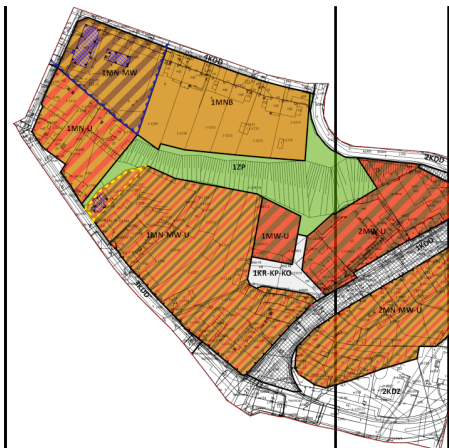

Podatki i opłaty

Opublikowano: środa, 05, kwiecień 2023 11:58

Odsłony: 34315

Bilans terenu Gminy Starachowice:

1. Powierzchnia ogółem – 3 182,0 ha,
2. Powierzchnia lasów – 652,31 ha, co stanowi 20,5% ogólnej powierzchni,
3. Powierzchnia objęta obowiązującymi planami miejscowymi – 1088,6 ha, co stanowi 34,2% ogólnej powierzchni,
4. Powierzchnia objęta projektami planów – 424,4 ha, co stanowi 13,3 % ogólnej powierzchni,

Pozostały obszar miasta stanowią tereny zainwestowanej zabudowy mieszkaniowej jednorodzinnej i wielorodzinnej, zabudowy usługowej, przemysłowej oraz tereny rekreacyjne, zieleni naturalnej oraz zieleni urządzonej oraz tereny wód powierzchniowych.

Wykaz tabelaryczny obowiązujących miejscowych planów zagospodarowania przestrzennego na obszarze miasta Starachowice:

L.P.	SKRÓCONA NAZWA PLANU	PODGLĄD OBSZARU OBJĘTEGO PLANEM
1.	"Strefa"	
2.	A2 "Or?owo Wschód"	

Podatki i opłaty

Opublikowano: środa, 05, kwiecień 2023 11:58

Odsłony: 34315

		
3.	A2 "Starachowice Dolne"	
4.	"Widok"	

Podatki i opłaty

Opublikowano: środa, 05, kwiecień 2023 11:58

Odsłony: 34315

5.