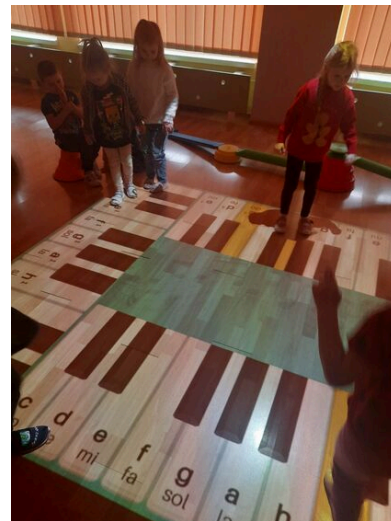

Podatki i opłaty

Opublikowano: sobota, 14, styczeń 2023 10:10

Odsłony: 26883