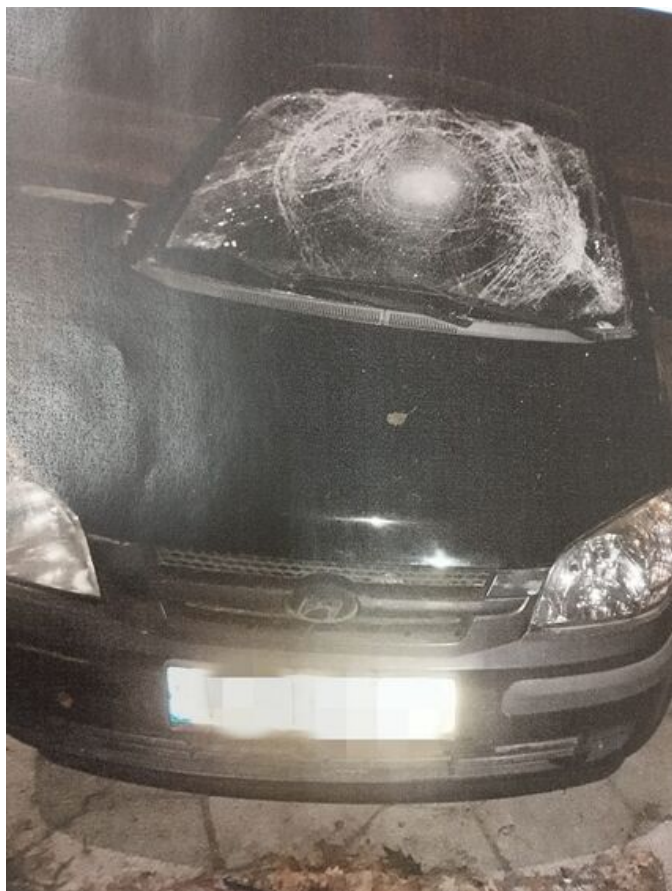

Podatki i opłaty

Opublikowano: wtorek, 22, listopad 2022 13:19

Odśłony: 24075

O tym, iż działania rewirowych Straży Miejskiej w zakresie porzuconych wraków pojazdów, nie są jednorazowe, świadczą kolejne usuwane pojazdy z terenu miasta. W każdym przypadku porzuconego samochodu, działania muszą być prowadzone bardzo szczegółowo, a przebrnięcie całej procedury powoduje, iż postępowanie czasami wydłuża się w czasie. Od początku systemowego uruchomienia kontroli terenów miasta, w wyniku podjętych działań przez funkcjonariuszy Straży Miejskiej doszło do usunięcia 75 pozostawionych wraków pojazdów.