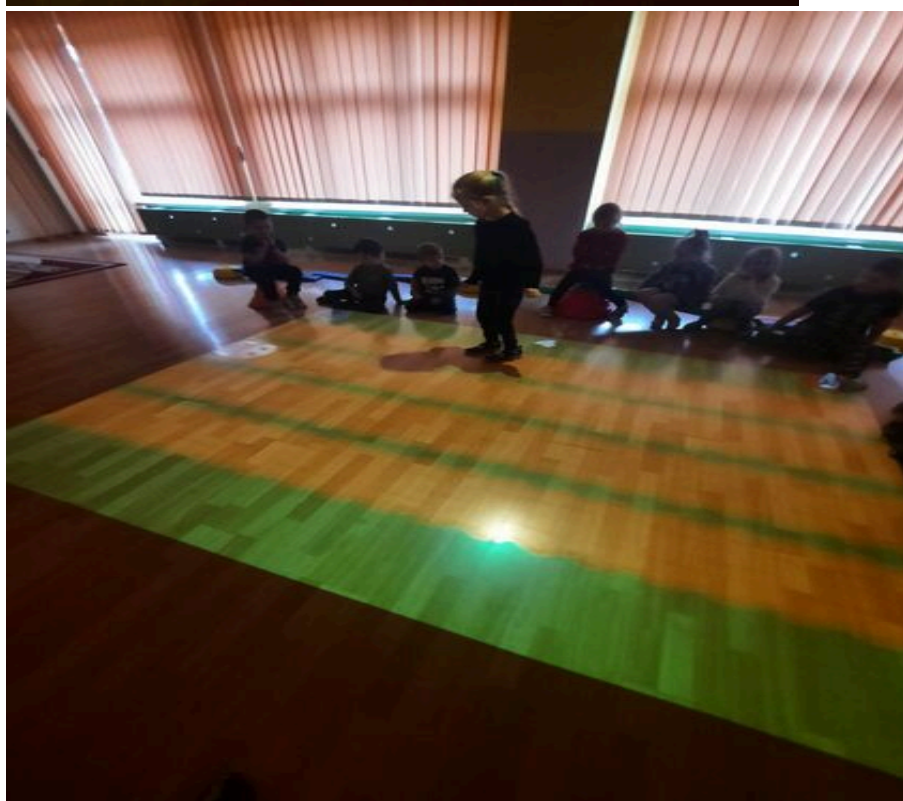

Komunikacja

Opublikowano: sobota, 14, styczeń 2023 10:10

Odsłony: 24987