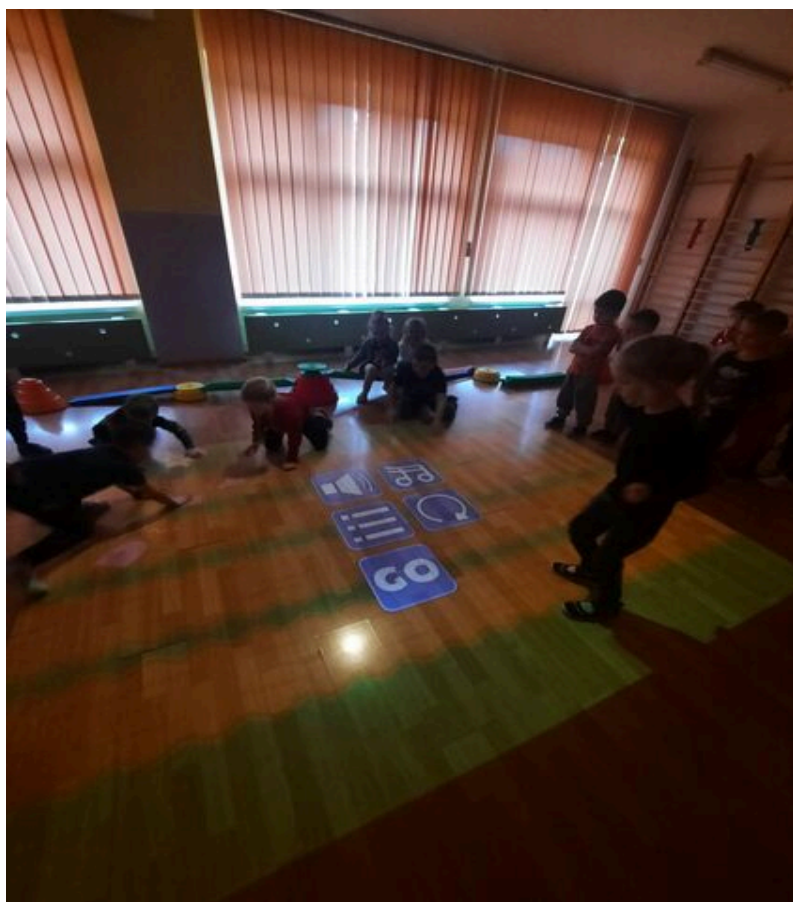

Komunikacja

Opublikowano: sobota, 14, styczeń 2023 10:10

Odsłony: 24987