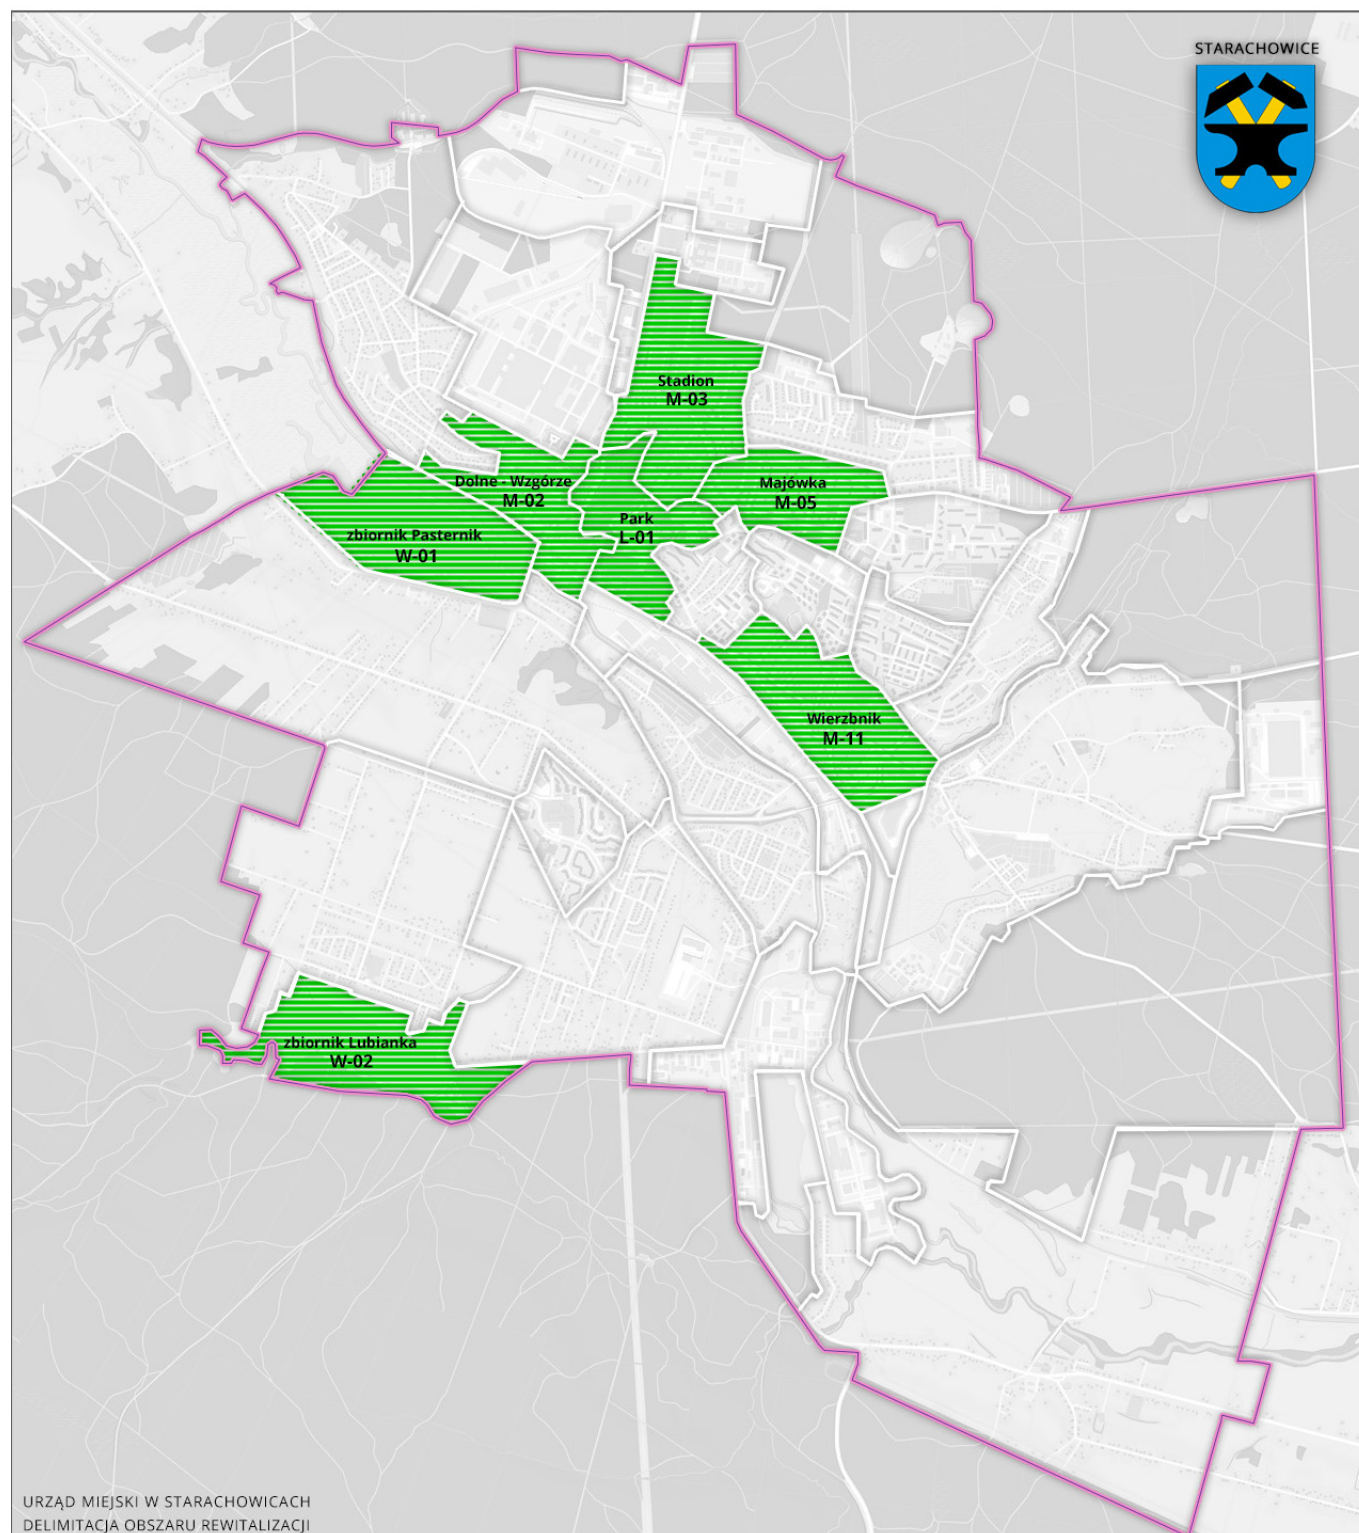

Inwestycje

Opublikowano: piątek, 07, październik 2016 12:37

Odśłony: 34588

 jednostki wskazane do rewitalizacji

Inwestycje

Opublikowano: piątek, 07, październik 2016 12:37

Odsłony: 34588

[Mapa obszaru rewitalizacji](#) 2.99 MB